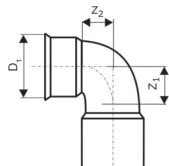

SKOLANsafeSW - Γωνία σύνδεσης σιφωνιού νιπτήρων

Κωδικός	DN	D₁ (mm)	z₁ (mm)	z₂ (mm)	€ / Τεμ.
335940	56/40	50	30,5	25,0	

SKOLANsafe - Τσιμούχες για γωνία σιφωνιού

Κωδικός	DN	€ / Τεμ.
881210	40/30 B	
881220	40/40 C