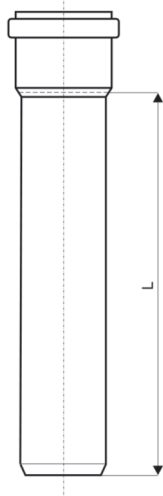

SKOLANsafeEM - Σωλήνας dB με μούφα και ελαστικό παρέμβυσμα

Κωδικός	DN	Εξωτ. διαμ. (mm)	Πάχος (mm)	L (mm)	€ / Τεμ.
332000	56	58	4,0	150	
332010	56	58	4,0	250	
332020	56	58	4,0	500	
332040	56	58	4,0	1000	
332060	56	58	4,0	2000	
332070	56	58	4,0	3000	
333000	70	78	4,5	150	
333010	70	78	4,5	250	
333020	70	78	4,5	500	
333040	70	78	4,5	1000	
333060	70	78	4,5	2000	
333070	70	78	4,5	3000	
335000	100	110	5,3	150	
335010	100	110	5,3	250	
335020	100	110	5,3	500	
335040	100	110	5,3	1000	
335060	100	110	5,3	2000	
335070	100	110	5,3	3000	
336000	125	135	5,3	150	
336010	125	135	5,3	250	
336020	125	135	5,3	500	
336040	125	135	5,3	1000	
336060	125	135	5,3	2000	
336070	125	135	5,3	3000	
337000	150	160	5,3	150	
337070	150	160	5,3	3000	
338000	200	200	6,2	150	
338070	200	200	6,2	3000	

12