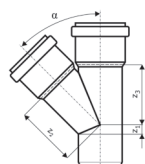

SKOLANsafeEA - Ταφ με μούφες και ελαστικά παρεμβύσματα

Κωδικός	DN	α (μοίρες)	z₁ (mm)	z₂ (mm)	z₃ (mm)	€/ Τεμ.
332200	56 / 56	45	13	74	74	
333210	70 / 56	45	3	88	85	
333200	70 / 70	45	20	98	98	
335220	100 / 56	45	17	108	95	
335210	100 / 70	45	6	122	115	
335200	100 / 100	45	25	136	136	
336210	125 / 100	45	11	155	152	
336200	125 / 125	45	49	169	169	
337210	150 / 100	45	2	168	159	
337200	150 / 150	45	36	194	194	
338200	200 / 200	45	46	244	244	
332300	56 / 56	67	22	45	45	
333310	70 / 56	67	18	55	51	
333300	70 / 70	67	29	61	61	
335320	100 / 56	67	21	73	57	
335310	100 / 70	67	22	81	67	
335300	100 / 100	67	40	84	84	
332400	56 / 56	87	33	34	34	
333410	70 / 56	87	32	43	32	
333400	70 / 70	87	40	43	43	
335420	100 / 56	87	28	60	32	
335410	100 / 70	87	40	60	45	
335400	100 / 100	87	57	59	59	
336410	125 / 100	87	70	73	72	
336400	125 / 125	87	70	72	72	
337410	150 / 100	87	55	68	85	
337400	150 / 150	87	81	91	91