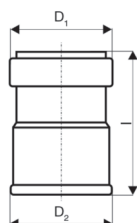

NEO

Κωδικός	DN	€ / Τεμ.
910833	56	

Κωδικός	DN	L (mm)	I (mm)	€ / Τεμ.
333830	70	59	112	
336820	125	64	255	

SKOLANsafeAM - Μούφα (Διαστολής) με ελαστικά παρεμβύσματα

Κωδικός	DN	D ₁ (mm)	D ₂ (mm)	I (mm)	€ / Τεμ.
332810	56	74	79	117	
333810	70	95	100	119	
335810	100	129	132	124	
336810	125	156	159	142	
337810	150	183	184	144	
338810	200	235	225	228	