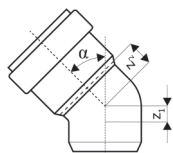

SKOLANsafeB - Γωνία με μούφα και ελαστικό παρέμβυσμα

Κωδικός	DN	α (μοίρες)	z₁ (mm)	z₂ (mm)	€/ Τεμ.
332100	56	15	6	8	
332110	56	30	10	15	
332120	56	45	14	16	
332130	56	67	23	21	
332140	56	87	32	35	
333100	70	15	7	11	
333110	70	30	12	15	
333120	70	45	18	31	
333130	70	67	28	31	
333140	70	87	40	43	
335100	100	15	6	14	
335110	100	30	17	21	
335120	100	45	25	29	
335130	100	67	40	44	
335140	100	87	69	70,5	
336100	125	15	10	16	
336110	125	30	20	24,5	
336120	125	45	30	34	
336140	125	87	96	102	
337100	150	15	24	19	
337110	150	30	24	34	
337120	150	45	37	45	
337140	150	87	84	91	
338120	200	45	46	57