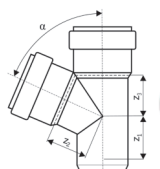

SKOLANsafeEA - Ταφ με μούφες και ελαστικά παρεμβύσματα

Κωδικός	DN	α (μοίρες)	z₁ (mm)	z₂ (mm)	z₃ (mm)	€/ Τεμ.
332200	56 / 56	45	13	74	74	
333210	70 / 56	45	3	88	85	
333200	70 / 70	45	20	98	98	
335220	100 / 56	45	17	108	95	
335210	100 / 70	45	6	122	115	
335200	100 / 100	45	25	136	136	
336210	125 / 100	45	11	155	152	
336200	125 / 125	45	49	169	169	
337210	150 / 100	45	2	168	159	
337200	150 / 150	45	36	194	194	
338200	200 / 200	45	46	244	244	
332300	56 / 56	67	22	45	45	
333310	70 / 56	67	18	55	51	
333300	70 / 70	67	29	61	61	
335320	100 / 56	67	21	73	57	
335310	100 / 70	67	22	81	67	
335300	100 / 100	67	40	84	84	
332400	56 / 56	87	33	34	34	
333410	70 / 56	87	32	43	32	
333400	70 / 70	87	40	43	43	
335420	100 / 56	87	28	60	32	
335410	100 / 70	87	40	60	45	
335400	100 / 100	87	57	59	59	
336410	125 / 100	87	70	73	72	
336400	125 / 125	87	70	72	72	
337410	150 / 100	87	55	68	85	
337400	150 / 150	87	81	91	91