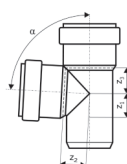

SKOLANsafeEA - Ταφ με μούφες και ελαστικά παρεμβύσματα

Κωδικός	DN	α (μοίρες)	z₁ (mm)	z₂ (mm)	z₃ (mm)	€/ Τεμ.
332200	56 / 56	45	13	74	74	
333210	70 / 56	45	3	88	85	
333200	70 / 70	45	20	98	98	
335220	100 / 56	45	17	108	95	
335210	100 / 70	45	6	122	115	
335200	100 / 100	45	25	136	136	
336210	125 / 100	45	11	155	152	
336200	125 / 125	45	49	169	169	
337210	150 / 100	45	2	168	159	
337200	150 / 150	45	36	194	194	
338200	200 / 200	45	46	244	244	
332300	56 / 56	67	22	45	45	
333310	70 / 56	67	18	55	51	
333300	70 / 70	67	29	61	61	
335320	100 / 56	67	21	73	57	
335310	100 / 70	67	22	81	67	
335300	100 / 100	67	40	84	84	
332400	56 / 56	87	33	34	34	
333410	70 / 56	87	32	43	32	
333400	70 / 70	87	40	43	43	
335420	100 / 56	87	28	60	32	
335410	100 / 70	87	40	60	45	
335400	100 / 100	87	57	59	59	
336410	125 / 100	87	70	73	72	
336400	125 / 125	87	70	72	72	
337410	150 / 100	87	55	68	85	
337400	150 / 150	87	81	91	91