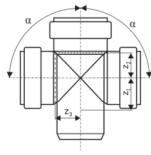

SKOLANsafeDA - Σταυρός με μούφες και ελαστικά παρεμβύσματα

Κωδικός	DN	α (μπίρες)	z₁ (mm)	z₂ (mm)	z₃ (mm)	€ / Τεμ.
335900	100/100/100	87	56	60	60