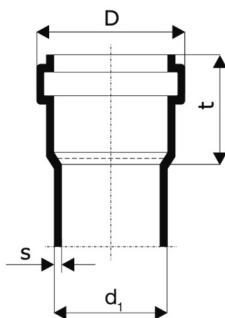

*Εκπομπή ήχου σε απορροή 4lt σύμφωνα με τις μετρήσεις, με χρήση στηριγμάτων BISMAT 1000 (P-BA 221/2016)

Εξωτ. διαμ. d1 (mm)	s (mm)	D (mm)	t (mm)
58	4,0	76	55
78	4,5	97	61
110	5,3	132	76
135	5,3	160	61
160	5,3	188	95
200	6,2	234	123