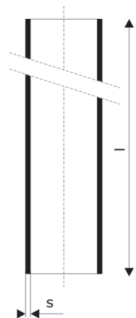

SKOLANsafeGL - Σωλήνας dB χωρίς μούφα

Κωδικός	DN	s (mm)	l (mm)	€ / Τεμ.
332080	56	4,0	3000	
333080	70	4,5	3000	
335080	100	5,3	3000	
336080	125	5,3	3000	
337080	150	5,3	3000	
338080	200	6,2	3000