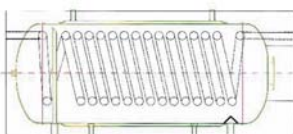

Δοχεία ZNX για αντλίες θερμότητας (Patented**)

Κωδικός	Περιγραφή	€ / Τεμ.
670490202	Δοχείο ZNX 200 L A/Θ	
670490270	Δοχείο ZNX 270 L A/Θ	
670490300	Δοχείο ZNX 300 L A/Θ	
670490500	Δοχείο ZNX 500 L A/Θ	

Σημείωση: ** Οι εναλλάκτες είναι σχεδιασμένοι (Patented) για να παρέχουν ζεστό νερό από αντλίες θερμότητας. Εφόσον το επιθυμεί ο πελάτης, πρέπει να παραγγελθούν από την αρχή, διότι εκ των υστέρων δεν εγκαθίστανται στα δοχεία ζεστών νερών χρήσης (boiler).

* Διατίθενται κατόπιν συνεννόησης