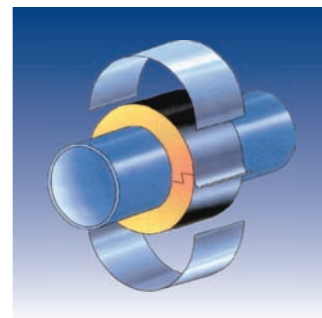

ΥΛΙΚΑ ΣΤΗΡΙΞΗΣ

tyco

ERICO®

KORFF

apolo MEA
Made in Germany

Ράγες

Παξιμάδια & εξαρτήματα στερέωσης

Εξαρτήματα σύνδεσης ράγας

Ντίζες

Στηρίγματα με λάστιχο

Στηρίγματα χωρίς λάστιχο

Στηρίγματα πυρόσβεσης

Κοχύλια

Βύσματα διαφόρων τύπων

Εργαλεία εκτόνωσης

Παξιμάδια - ροδέλες