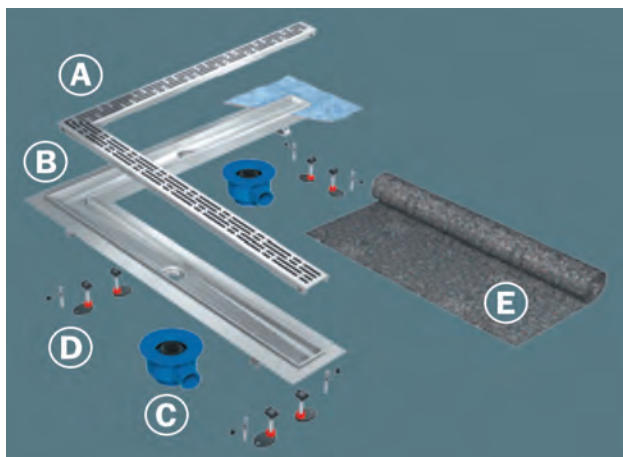

# TECEdrainline

Σχισμές αποροής για ντουσιέρες

Κάθε ευθύγραμμη σχισμή TECEdrainline αποτελείται από:

(A) Σχάρα ή κάλυμμα από γυαλί ή με επιλογή τελικής επιφάνειας

(B) Αυλάκι

(C) Σιφώνι

Προαιρετικός εξοπλισμός:

Κάθε γωνιακή σχισμή TECEdrainline αποτελείται από:

- (A) Σχάρα ή κάλυμμα από γυαλί ή με επιλογή τελικής επιφάνειας
- (B) Αυλάκι
- (C) Σιφώνια (2 τεμάχια)

Προαιρετικός εξοπλισμός:

- (D) Ποδαρικά (2 sets)
- (E) Ηχομονωτικό υπόστρωμα

Η χρήση υψηλής ποιότητας μαρμάρου ή πέτρας μετατρέπει το σύγχρονο λουτρό σε χώρο απόλυτης χαλάρωσης. Οι λιγστοί αρμοί και οι μεγάλες επιφάνειες με την ελάχιστη δυνατή διακοπή για την εγκατάσταση αποστραγγιστικών σημείων μεγαλώνουν το χώρο και προσδίδουν στο λουτρό το απόλυτο αισθητικό αποτέλεσμα. Με αυτό το σκεπτικό η TECE πρόσθεσε στην σειρά **Drainline** το νέο αυλάκι σχισμή ειδικά σχεδιασμένο για χρήση με μεγάλα μάρμαρα ή πλακίδια ανεξαρτήτου πάχους. Εγκατεστημένο, το αυλάκι είναι εντελώς αθέατο αφού δεν υπάρχει πλαίσιο για την υποδοχή της τελικής επιφάνειας του δαπέδου.

Η νέα σχισμή απορροής για μάρμαρο και πέτρα στη σειρά TECEDrainline αποτελείται από το σώμα του καναλιού με φλάντζα για στεγανοποίηση πλάτους 4cm περιμετρικά, καθώς και μία βάση υποδοχής της τελικής επιφάνειας πχ. του μαρμάρου. Η περιμετρική φλάντζα επιτρέπει την τοποθέτηση της τελικής επιφάνειας με παχύ ή λεπτό στρώμα κόλλας. Στη δεύτερη περίπτωση διατίθεται προαιρετικά αυτοκόλλητη μονωτική ταινία η οποία τοποθετείται πριν από την κόλλα.