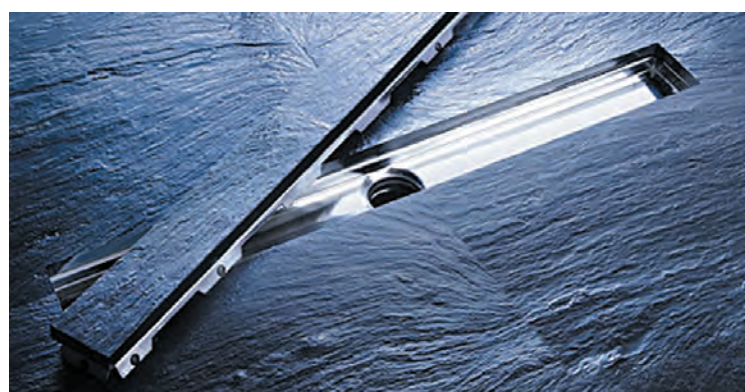

Μήκος	735 mm	835 mm	935 mm	1035 mm	1235 mm	1535 mm
Κωδ.	650700	650800	650900	651000	651200	651500

Κωδ.	Περιγραφή
660007	Αυτοκόλλητη μονωτική ταινία

Αποκλειστικοί αντιπρόσωποι:

You can depend on it®

CARAMONDANI

Κουντουριώτου 5, 151 27 Μελίτσια, Τηλ.: 210 8034036-7, 210 8101536, Fax: 210 8033940
e-mail: info@caramondani.gr, www.caramondani.gr