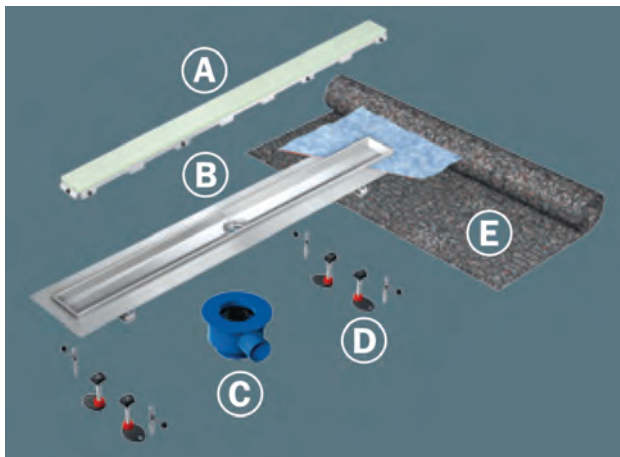

# TECEdrainline

Σχισμές αποροής για ντουσιέρες

Κάθε ευθύγραμμη σχισμή TECEdrainline αποτελείται από:

(A) Σχάρα ή κάλυμμα από γυαλί ή με επιλογή τελικής επιφάνειας

(B) Αυλάκι

(C) Σιφώνι

Προαιρετικός εξοπλισμός:

Κάθε γωνιακή σχισμή TECEdrainline αποτελείται από:

- (A) Σχάρα ή κάλυμμα από γυαλί ή με επιλογή τελικής επιφάνειας
- (B) Αυλάκι
- (C) Σιφώνια (2 τεμάχια)

Προαιρετικός εξοπλισμός:

- (D) Ποδαρικά (2 sets)
- (E) Ηχομονωτικό υπόστρωμα

Η χρήση υψηλής ποιότητας μαρμάρου ή πέτρας μετατρέπει το σύγχρονο λουτρό σε χώρο απόλυτης χαλάρωσης. Οι λιγστοί αρμοί και οι μεγάλες επιφάνειες με την ελάχιστη δυνατή διακοπή για την εγκατάσταση αποστραγγιστικών σημείων μεγαλώνουν το χώρο και προσδίδουν στο λουτρό το απόλυτο αισθητικό αποτέλεσμα. Με αυτό το σκεπτικό η TECE πρόσθεσε στην σειρά **Drainline** το νέο αυλάκι σχισμή ειδικά σχεδιασμένο για χρήση με μεγάλα μάρμαρα ή πλακίδια ανεξαρτήτου πάχους. Εγκατεστημένο, το αυλάκι είναι εντελώς αθέατο αφού δεν υπάρχει πλαίσιο για την υποδοχή της τελικής επιφάνειας του δαπέδου.

Η νέα σχισμή απορροής για μάρμαρο και πέτρα στη σειρά TECEDrainline αποτελείται από το σώμα του καναλιού με φλάντζα για στεγανοποίηση πλάτους 4cm περιμετρικά, καθώς και μία βάση υποδοχής της τελικής επιφάνειας πχ. του μαρμάρου. Η περιμετρική φλάντζα επιτρέπει την τοποθέτηση της τελικής επιφάνειας με παχύ ή λεπτό στρώμα κόλλας. Στη δεύτερη περίπτωση διατίθεται προαιρετικά αυτοκόλλητη μονωτική ταινία η οποία τοποθετείται πριν από την κόλλα.