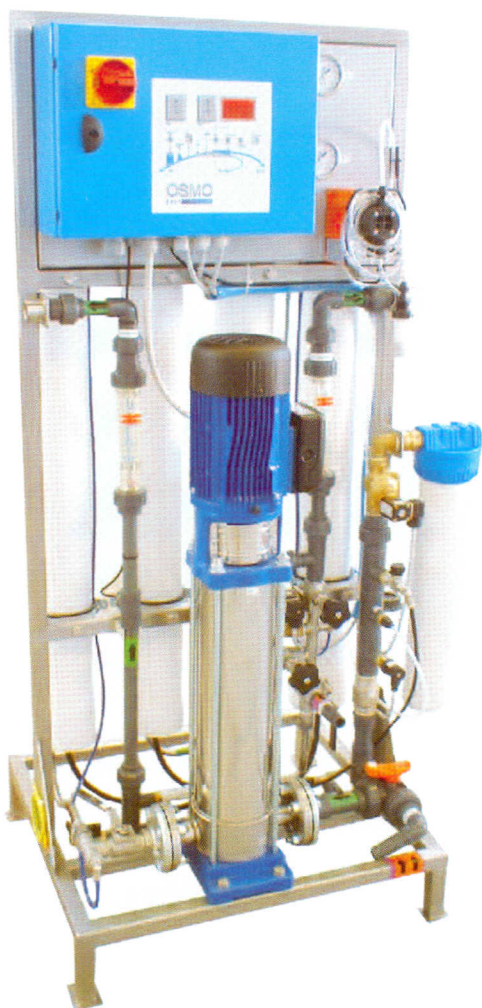

ΜΕΛΟΣ ΤΟΥ ΟΜΙΛΟΥ ΕΤΑΙΡΕΙΩΝ ΚΑΡΑΜΟΝΤΑΝΗ.

OSMO SISTEMI

Technologie Traitement Acque
Water Treatment Technologies