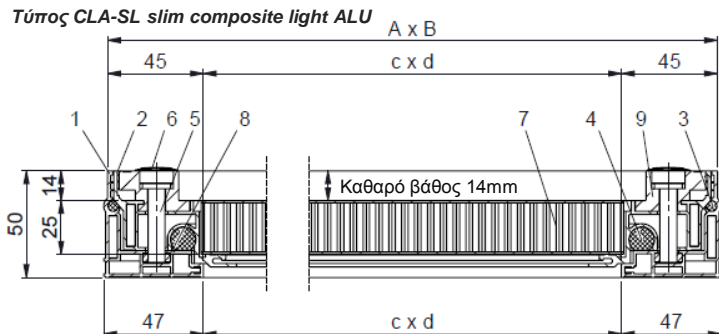

**Άνοιγμα – Σύστημα Lift-Off:** Κάθε κάλυμμα HAGODECK τύπου CLA-SL slim composite light Alu διατίθεται με ένα σετ κλειδιών ανοίγματος και με ακριβείς οδηγίες εγκατάστασης.

**Το πλεονέκτημα HAGO:** τα καλύμματα που έχουν “κολλήσει” απελευθερώνονται με απλή περιστροφή του Χρυσού Κλειδιού.

Ύψος εγκατάστασης : 5,0 cm / καθαρό βάθος 1,4 cm

Τύπος CLA-SL slim composite light ALU

1. Πλαίσιο
2. Κάλυμμα
3. Άνω τσιμούχα
4. Κάτω τσιμούχα
5. Βίδα Allen (ανοξειδωτη)
6. Πλαστική τάπα
7. Πλάκα αλουμινίου τύπου «κρηθήρα»
8. Παξιμάδι ανοξειδωτο
9. Χυτοπρεσσαριστή γωνία