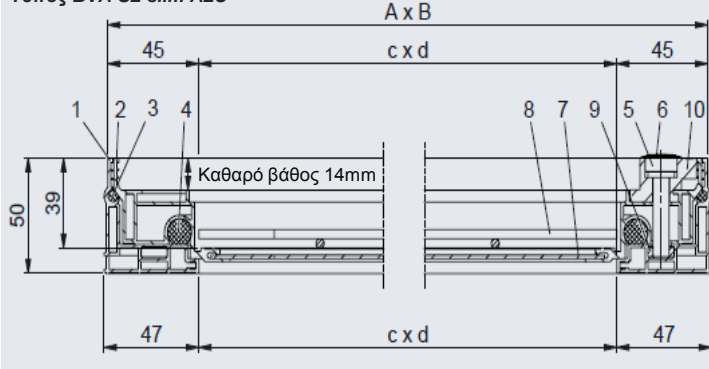

Βάθος γεμίματος: 3,9 cm (1,4 cm στην περίμετρο)
Ύψος εγκατάστασης: 5,0 cm

Τύπος BVA-SL slim ALU

- | | |
|----------------------------|--------------------------|
| 1. Πλαίσιο | 6. Πλαστική τάπα |
| 2. Κάλυμμα | 7. Βάση καλύμματος |
| 3. Άνω τσιμούχα | 8. Ενίσχυση |
| 4. Κάτω τσιμούχα | 9. Παξιμάδι ανοξείδωτο |
| 5. Βίδα Allen (ανοξείδωτη) | 10. Χυτοπρεσαριστή γωνία |

Αντοχή σε φορτία: φορτίο δοκιμής 15kN σύμφωνα με το EN 124.

Υλικά: Πλαίσιο και κάλυμμα από εξελασμένο αλουμίνιο. Διαθέτει ανοξείδωτες βίδες.

Χαρακτηριστικά: Υψηλής ποιότητας υδατοστεγές και αεροστεγές κάλυμμα με συνολικό ύψος εγκατάστασης μόνο 5cm. Ιδιαίτερα κατάλληλο σε περιπτώσεις όπου δεν είναι δυνατή βαθύτερη εγκατάσταση. Το ρηχότερο κάλυμμα σημαίνει μικρότερο βάρος όταν είναι γεμισμένο και έτσι είναι ευκολότερο το άνοιγμα του. Διαθέτει 14mm καθαρό ύψος για την τοποθέτηση πλακιδίων, ξύλινου δαπέδου κ.λπ. Διαθέτει οπλισμό σκυροδέματος και διπλή στεγανοποιητική τσιμούχα ανθεκτική στα χημικά.

Κωδικός	Καθαρό άνοιγμα cxd (cm)	Εξωτερική διάσταση AxB (cm)	Βάρος άδειο (Kg/τεμ)
BVA-SL Slim 22	20 x 20	29 x 29	2
BVA-SL Slim 33	30 x 30	39 x 39	3
BVA-SL Slim 44	40 x 40	49 x 49	4
BVA-SL Slim 45	45 x 45	54 x 54	5
BVA-SL Slim 55	50 x 50	59 x 59	6
BVA-SL Slim 64	60 x 40	69 x 49	6
BVA-SL Slim 66	60 x 60	69 x 69	7
BVA-SL Slim 635	63.5x63.5	72,5x72,5	8
BVA-SL Slim 77	70 x 70	79 x 79	9
BVA-SL Slim 86	80 x 60	89 x 69	9
BVA-SL Slim 88	80 x 80	89 x 89	10
BVA-SL Slim 106	100 x 60	109 x 69	10
BVA-SL Slim 108	100 x 80	109 x 89	12
BVA-SL Slim 110	100 x 100	109 x 109	14